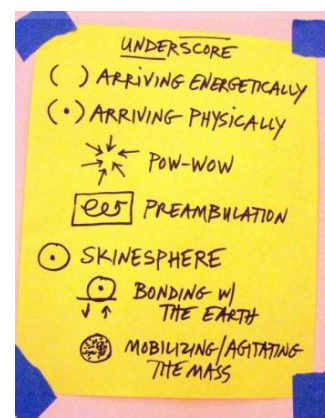

En offrant des clés de lecture, des outils de composition simples et accessibles, l'Underscore offre un espace-temps profondément intelligent, où chacun développe sa danse tout en contribuant à l'espace tout entier.

Il soutient la pratique de la jam, c'est un temps de partage et de rencontre pour les danseurs du monde entier.

Une introduction à l'Underscore sera incluse pour les personnes qui ne connaissent pas la partition.

L'ATELIER

L'Atelier proposera une mise en corps et en danse avec le support de la partition de l'Underscore, des appuis pour la pratique du Contact Improvisation ; s'engager dans l'écoute, en lien aux sensations, au support de la terre, nourrir la connexion des centres, nos perceptions et notre intuition, évoluer librement dans l'espace sphérique... Des matières inspirées de l'approche du Body-Mind Centering®.

Une expérience préalable avec la danse Contact Improvisation est conseillée.

LIEU

Le Croiseur, Scène 7

4, rue Croix Barret, Lyon 7ème

Métro Ligne B, Station Jean Jaurès

TARIF

Journée

25,- euros /21*,- réduit

Underscore

8,- euros /6*,- réduit

*Adhérents Jam in Lyon, petits revenus

Informations et inscription: Anne Expert - 06 73 59 30 83 - anne.expert@wanadoo.fr - www.artssomatiques.com

Merci de prévenir de votre présence.